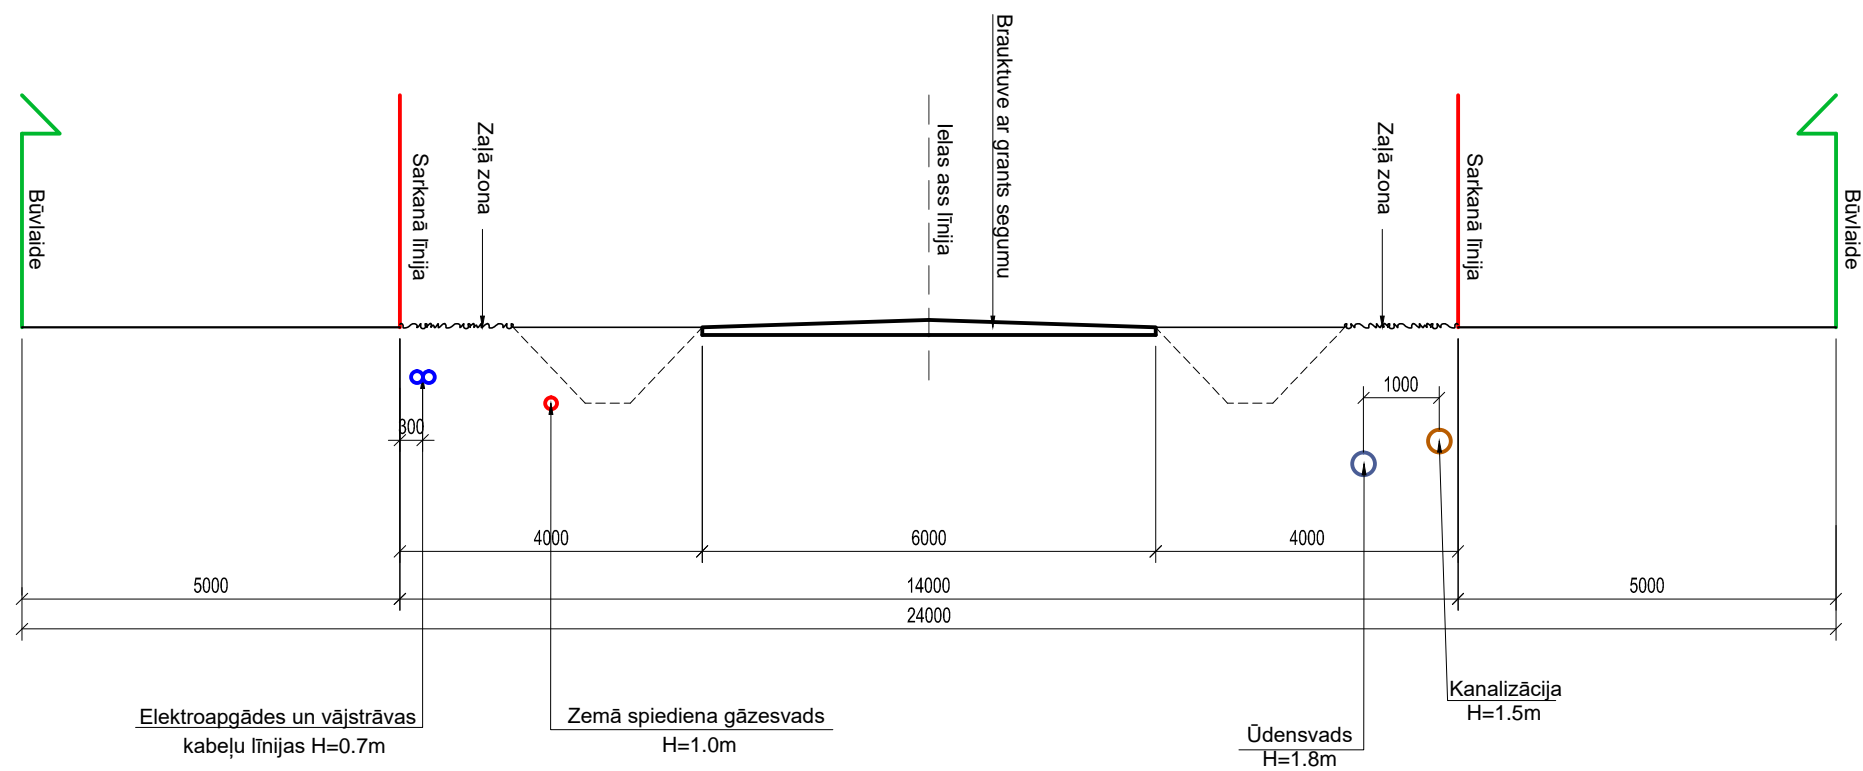

PIEBRAUCAMĀ CEĻA GRIEZUMS 1-1 M 1:100

ĀBEĻU IELAS GRIEZUMS 2-2 M 1:100

			DETALPLĀNOJUMS			JAUNPILS NOVADA PAŠVALDĪBA		
ARHITEKTE		Z. ĀBELE	ĀBEĻU IELAS GRIEZUMS 2-2 ; PIEBRAUCAMĀ CEĻA GRIEZUMS 1-1					
			"ĀBEĻDĀRZS" JAUNPILS PAG. JAUNPILS NOVADS			stadija	lapa	lapas
						BP	ĢP-2	3