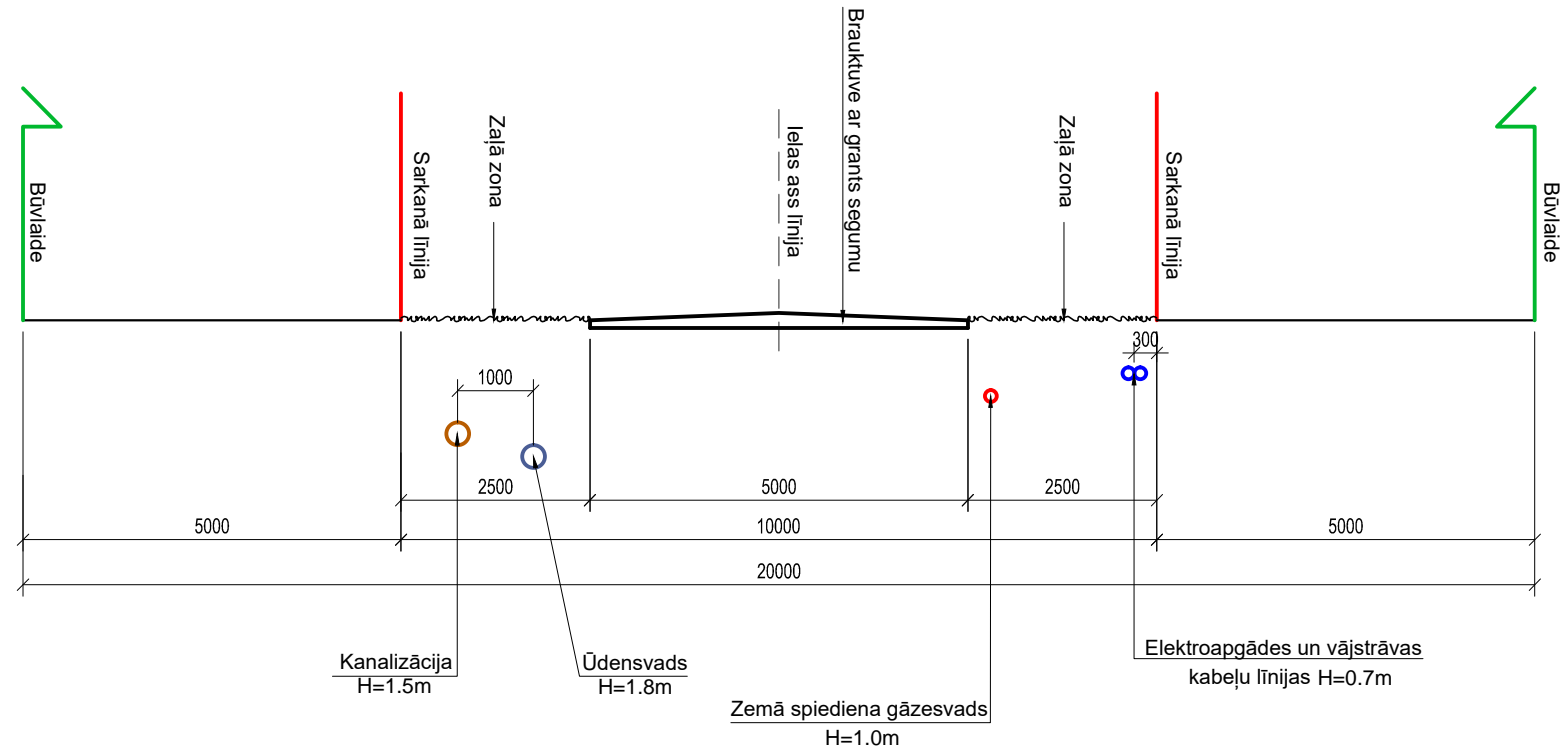

PIEBRAUCAMĀ CEĻA GRIEZUMS 1-1 M 1:100

ĀBEĻU IELAS GRIEZUMS 2-2 M 1:100

			DETALPLĀNOJUMS			JAUNPILS NOVADA PAŠVALDĪBA		
ARHITEKTE		Z. ĀBELE	ĀBEĻU IELAS GRIEZUMS 2-2 ; PIEBRAUCAMĀ CEĻA GRIEZUMS 1-1					
			"ĀBEĻDĀRZS" JAUNPILS PAG. JAUNPILS NOVADS			stadija	lapa	lapas
						BP	ĢP-2	3